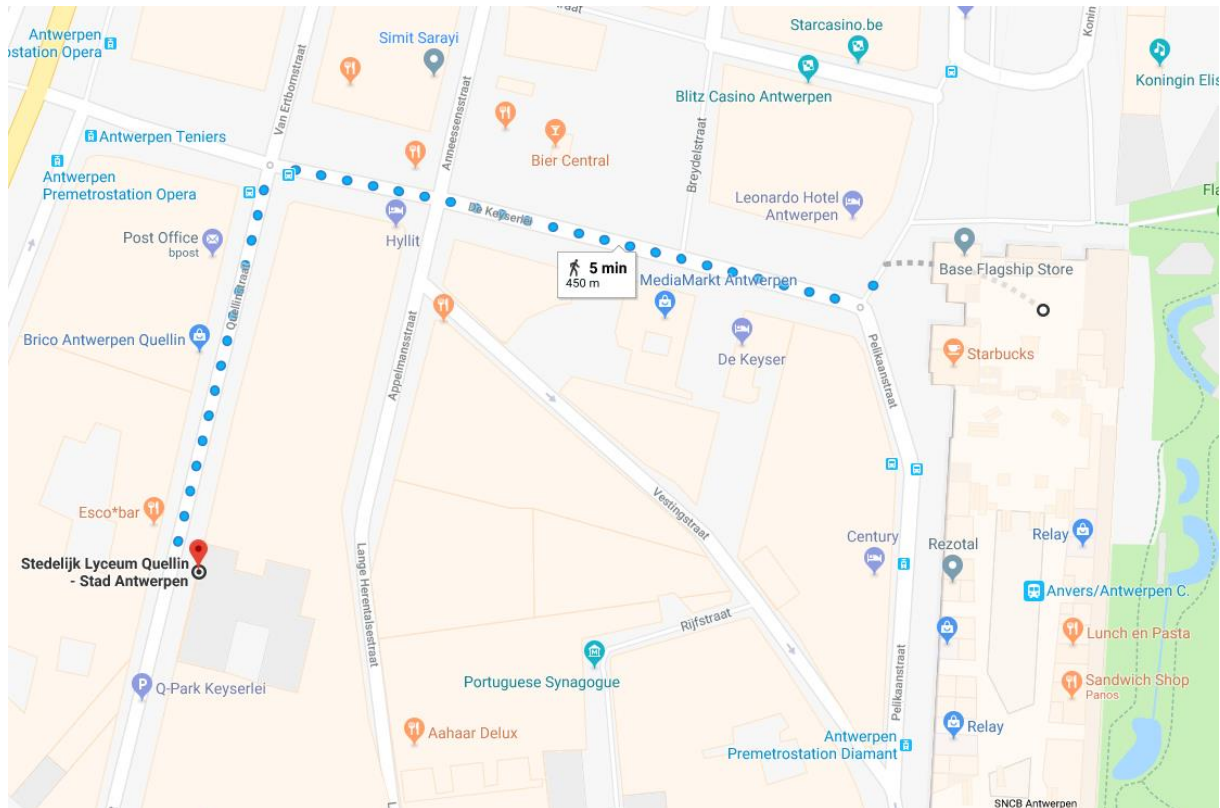

Vervoer 24 februari 2018

Van Centraal station Antwerpen is het 5 min wandelen tot het Stedelijk Lyceum.

### Trein

		Vertrek	Aankomst
Brussel-centraal	Antwerpen-centraal	08.33u	09.20u
Sint Niklaas	Antwerpen-centraal	09.00u	09.23u
Hasselt	Antwerpen-centraal	08.16u	09.29u
Leuven	Antwerpen-centraal	08.36u	09.24u
Mechelen	Antwerpen-centraal	09.06u	09.24u

### Parkeergelegenheid

Q-park Keyserlei -> € 2 / 35min

Parking De Keyser -> € 2,40 / uur

Parking Stadsschouwburg -> €2,40 / uur